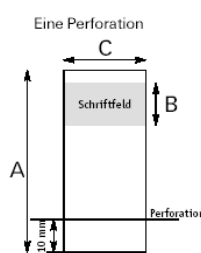

Preise gültig ab 01.01.2024 exkl. MwSt., freibleibend, Auftragsrabatt auf Anfrage /

prices are valid from 01.01.2024 excl. VAT, subject to change, discounts upon request

sonst. Konditionen siehe www.gogatec.com/AGB.pdf, techn. Änderungen vorbehalten /

terms & conditions can be found on our website: www.gogatec.com/AGB.pdf; error, technical modifications and variations are reserved