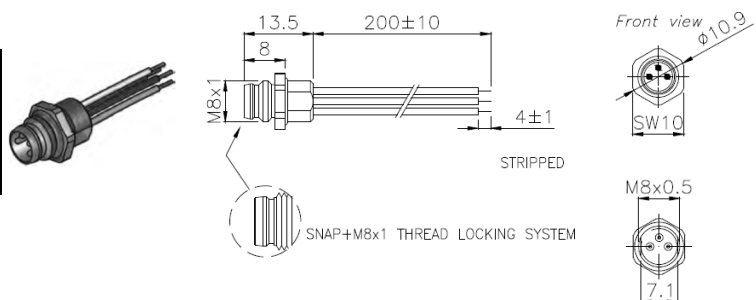

Norm / norm: EN 61076-2-101, DIN EN 50044

PANEL HOLE

$\varnothing L$ mm	H mm	Smin mm
8.2	7.2	1.5

Alternative panel cut-out d=8.2

GOGAPLUG M8 Flansch Buchse mit M8 Gewinde / M8 flange socket w. M8 mount. thread

Frontaufbau / front mounting

Pole	Kontakte	ArtNr	/Stk.
pole	contacts		/pc.
3	UL-Adern / wires 20cm	34-Q08F3-D1-B020	12,32
4	UL-Adern / wires 20cm	34-Q08F4-D1-B020	13,91

GOGAPLUG M8 Flansch Stift mit M8 Montagegewinde / M8 flange plug w. M8 mount. thread

Frontaufbau / front mounting

Pole	Kontakte	ArtNr	/Stk.
pole	contacts		/pc.
3	UL-Adern / wires 20cm	34-Q08M3-D1-B020	13,35
4	UL-Adern / wires 20cm	34-Q08M4-D1-B020	14,99

GOGAPLUG M8 Flansch Stift mit M8 Montagegewinde / M8 flange plug w. M8 mount. thread

Montage rückseitig / rear mounting

Pole	Kontakte	ArtNr	/Stk.
pole	contacts		/pc.
3	UL-Adern / wires 20cm	34-Q08M3-D2-B020	16,28
4	UL-Adern / wires 20cm	34-Q08M4-D2-B020	18,07

Preise gültig ab 01.01.2024 exkl. MwSt., freibleibend, Auftragsrabatt auf Anfrage /