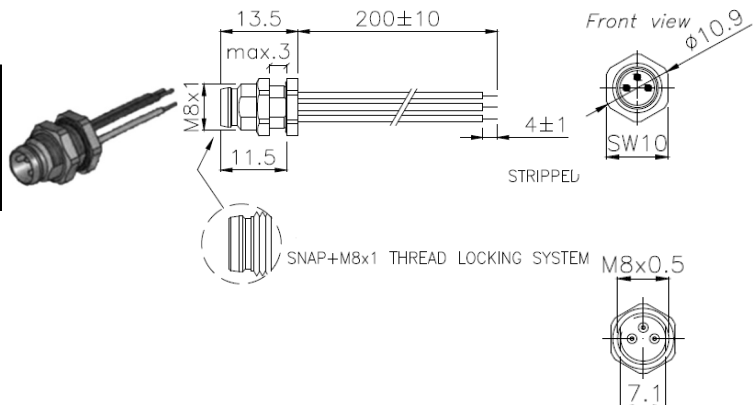

Norm / norm: EN 61076-2-101, DIN EN 50044

PANEL HOLE

$\varnothing L$ mm	H mm	Smin mm
8.2	7.2	1.5

Alternative panel cut-out d=8.2

GOGAPLUG M8 Flansch Buchse mit M8 Gewinde / M8 flange socket w. M8 mount. thread

Frontaufbau / front mounting

Pole	Kontakte	ArtNr	/Stk.
pole	contacts		/pc.
3	UL-Adern / wires 20cm	34-Q08F3-D1-B020	12,32
4	UL-Adern / wires 20cm	34-Q08F4-D1-B020	13,91

GOGAPLUG M8 Flansch Stift mit M8 Montagegewinde / M8 flange plug w. M8 mount. thread

Frontaufbau / front mounting

Pole	Kontakte	ArtNr	/Stk.
pole	contacts		/pc.
3	UL-Adern / wires 20cm	34-Q08M3-D1-B020	13,35
4	UL-Adern / wires 20cm	34-Q08M4-D1-B020	14,99

GOGAPLUG M8 Flansch Stift mit M8 Montagegewinde / M8 flange plug w. M8 mount. thread

Montage rückseitig / rear mounting

Pole	Kontakte	ArtNr	/Stk.
pole	contacts		/pc.
3	UL-Adern / wires 20cm	34-Q08M3-D2-B020	16,28
4	UL-Adern / wires 20cm	34-Q08M4-D2-B020	18,07

Preise gültig ab 01.01.2024 exkl. MwSt., freibleibend, Auftragsrabatt auf Anfrage /