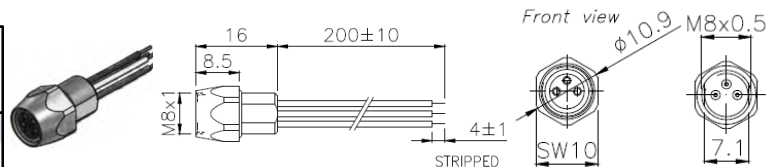

Schraubverschluss / screwing lock: M8 Hutmutter Messing vernickelt / ring nut made of nickel plated brass

Spannung / voltage: 3-pol. 60 V, 4-pol. 30 V

Strom / current: 4 A

Einsatz / insert: PA 6 V2 GW 750

Temperaturbereich / temperature range: -25°C - +80°C

Schutzart / protection grade: IP67

Steckzyklen / switching cycles: max. 1.000

Montagegewinde / mounting thread size: M8 x 0,5

Leitergröße / wire size: AWG 24 x 0,2 m

Norm / norm: EN 61076-2-101, DIN EN 50044

PANEL HOLE

$\varnothing L$ mm	H mm	Smin mm
8.2	7.2	1.5

Alternative panel cut-out d=8.2

GOGAPLUG M8 Flansch Buchse mit M8 Gewinde / M8 flange socket w. M8 mount. thread

Frontaufbau / front mounting

Pole	Kontakte	ArtNr	/Stk.
pole	contacts		/pc.
3	UL-Adern / wires 20cm	34-Q08F3-D1-B020	12,32
4	UL-Adern / wires 20cm	34-Q08F4-D1-B020	13,91

GOGAPLUG M8 Flansch Stift mit M8 Montagegewinde / M8 flange plug w. M8 mount. thread