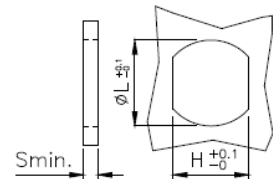

Temperaturbereich / temperature range: -25°C - +80°C

Schutzart / protection grade: IP67

Steckzyklen / switching cycles: max. 1.000

Montagegewinde / mounting thread size: M8 x 0,5

Leitergröße / wire size: AWG 24 x 0,2 m

Norm / norm: EN 61076-2-101, DIN EN 50044

PANEL HOLE

$\varnothing L$ mm	H mm	Smin mm
8.2	7.2	1.5

Alternative panel cut-out d=8.2

GOGAPLUG M8 Flansch Buchse mit M8 Gewinde / M8 flange socket w. M8 mount. thread