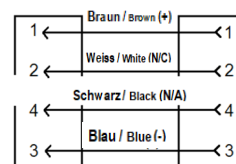

Typ PVC / type PVC

Material / material: Mantel PVC, Adern PVC / coat PVC, wires PVC

Temperaturbereich / temperature range: statisch / static -25°C - +70°C, bewegt / moving -5°C - +70°C

Typ PUR/PVC / type PUR/PVC

Material / material: Mantel PUR, Adern PVC / coat PUR, wires PVC

Temperaturbereich / temperature range: statisch / static -25°C - +80°C, bewegt / moving -5°C - +80°C

GOGAPLUG M8 Stift gerade auf M12 Buchse gerade / straight M8 plug on straight M12 sock.

Type	Länge	Außen-ϕ	ArtNr	€	Außen-ϕ	ArtNr	€
Anz x mm²	m	mm	PVC/PUR-Leitung	/Stk.	mm	PVC-Leitung	/Stk.
type	length	outer ϕ	PVC/PUR-wire	/pc.	outer ϕ	PVC-wire	/pc.
3 x 0,25	0,3	4,0 $\pm$ 0,2	34-CPA3A2-030-110	11,70	4,0 $\pm$ 0,2	34-CPA3A2-030-010	11,55
	0,6		34-CPA3A2-060-110	12,07		34-CPA3A2-060-010	11,78
	1,5		34-CPA3A2-150-110	13,20		34-CPA3A2-150-010	12,46
	3		34-CPA3A2-300-110	15,09		34-CPA3A2-300-010	13,61
4 x 0,25	0,3	5,0 $\pm$ 0,2	34-CPA4A2-030-112	a.A.	4,2 $\pm$ 0,2	34-CPA4A2-030-012	a.A.
	0,6		34-CPA4A2-060-112	a.A.		34-CPA4A2-060-012	a.A.
	1,5		34-CPA4A2-150-112	a.A.		34-CPA4A2-150-012	a.A.
	3		34-CPA4A2-300-112	a.A.		34-CPA4A2-300-012	a.A.

a. A. = auf Anfrage / upon rec