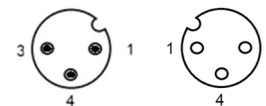

**Steckzyklen / plugging cycles: max. 1.000**

**Mantelfarbe / coat color: schwarz**

**Norm / norm: EN 61076-2-101, DIN EN 50044**

**Auf Anfrage auch mit  
UL-Zulassung erhältlich /  
on request also with UL-certificate  
available**