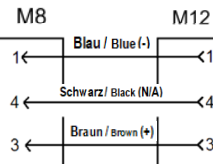

Typ PVC / type PVC

Material / material: Mantel PVC, Adern PVC / coat PVC, wires PVC

Temperaturbereich / temperature range: statisch / static -25°C - +70°C, bewegt / moving -5°C - +70°C

Typ PUR/PVC / type PUR/PVC

Material / material: Mantel PUR, Adern PVC / coat PUR, wires PVC

Temperaturbereich / temperature range: statisch / static -25°C - +80°C, bewegt / moving -5°C - +80°C

GOGAPLUG M8 Stift gerade auf M12 Buchse gerade / straight M8 plug on straight M12 sock.

Type	Länge	Außen-ϕ	ArtNr	€	Außen-ϕ	ArtNr	€
Anz x mm²	m	mm	PVC/PUR-Leitung	/Stk.	mm	PVC-Leitung	/Stk.
type	length	outer ϕ	PVC/PUR-wire	/pc.	outer ϕ	PVC-wire	/pc.
3 x 0,25	0,3	4,0 $\pm$ 0,2	34-CPA3A2-030-110	11,70	4,0 $\pm$ 0,2	34-CPA3A2-030-010	11,55
	0,6		34-CPA3A2-060-110	12,07		34-CPA3A2-060-010	11,78
	1,5		34-CPA3A2-150-110	13,20		34-CPA3A2-150-010	12,46
	3		34-CPA3A2-300-110	15,09		34-CPA3A2-300-010	13,61
4 x 0,25	0,3	5,0 $\pm$ 0,2	34-CPA4A2-030-112	a.A.	4,2 $\pm$ 0,2	34-CPA4A2-030-012	a.A.
	0,6		34-CPA4A2-060-112	a.A.		34-CPA4A2-060-012	a.A.
	1,5		34-CPA4A2-150-112	a.A.		34-CPA4A2-150-012	a.A.
	3		34-CPA4A2-300-112	a.A.		34-CPA4A2-300-012	a.A.

a. A. = auf Anfrage / upon rec