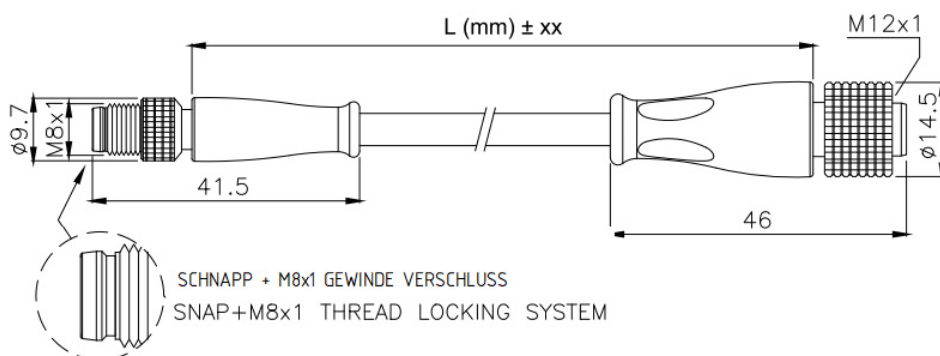

Schutzart / protection grade: IP67

Steckzyklen / plugging cycles: max. 1.000

Mantelfarbe / coat color: schwarz

Norm / norm: EN 61076-2-101, DIN EN 50044

**Auf Anfrage auch mit
UL-Zulassung erhältlich /
on request also with UL-certificate
available**

3 POLIG / 3-pole

4 POLIG / 4-pole

Typ PVC / type PVC

Material / material: Mantel PVC, Adern PVC / coat PVC, wires PVC

Temperaturbereich / temperature range: statisch / static -25°C - +70°C, bewegt / moving -5°C - +70°C

Typ PUR/PVC / type PUR/PVC

Material / material: Mantel PUR, Adern PVC / coat PUR, wires PVC

Temperaturbereich / temperature range: statisch / static -25°C - +80°C, bewegt / moving -5°C - +80°C

GOGAPLUG M8 Stift gerade auf M12 Buchse gerade / straight M8 plug on straight M12 sock.

Type	Länge	Außen-ϕ	ArtNr	€	Außen-ϕ	ArtNr	€
Anz x mm²	m	mm	PVC/PUR-Leitung	/Stk.	mm	PVC-Leitung	/Stk.
type	length	outer ϕ	PVC/PUR-wire	/pc.	outer ϕ	PVC-wire	/pc.
3 x 0,25	0,3	4,0 $\pm$ 0,2	34-CPA3A2-030-110	11,70	4,0 $\pm$ 0,2	34-CPA3A2-030-010	11,55
	0,6		34-CPA3A2-060-110	12,07		34-CPA3A2-060-010	11,78
	1,5		34-CPA3A2-150-110	13,20		34-CPA3A2-150-010	12,46
	3		34-CPA3A2-300-110	15,09		34-CPA3A2-300-010	13,61
4 x 0,25	0,3	5,0 $\pm$ 0,2	34-CPA4A2-030-112	a.A.	4,2 $\pm$ 0,2	34-CPA4A2-030-012	a.A.
	0,6		34-CPA4A2-060-112	a.A.		34-CPA4A2-060-012	a.A.
	1,5		34-CPA4A2-150-112	a.A.		34-CPA4A2-150-012	a.A.
	3		34-CPA4A2-300-112	a.A.		34-CPA4A2-300-012	a.A.

a. A. = auf Anfrage / upon rec

Preise gültig ab 01.01.2024 exkl. MwSt., freibleibend, Auftragsrabatt auf Anfrage /

prices are valid from 01.01.2024 excl. VAT, subject to change, discounts upon request

sonst. Konditionen siehe www.gogatec.com/AGB.pdf, techn. Änderungen vorbehalten /

terms & conditions can be found on our website: www.gogatec.com/AGB.pdf; error, technical modifications and variations are reserved