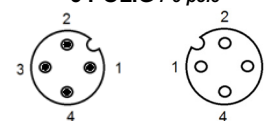

**3 POLIG / 3-pole**

**4 POLIG / 4-pole**

**Typ PVC / type PVC**

**Material / material: Mantel PVC, Adern PVC / coat PVC, wires PVC**

**Temperaturbereich / temperature range: statisch / static -25°C - +70°C, bewegt / moving -5°C - +70°C**