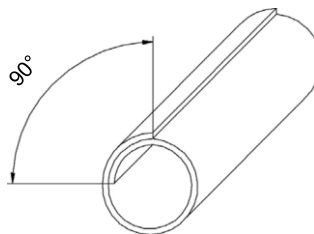

Überlappung

GOGACON GSG geschlitzter Geflechschlauch / slitted braided sleeve

Material / material: Polyester Monofilament-Multifilament Mischung / monofilament-multifilament blend

Farben / colours: schwarz / black

Temperaturbereich / temperature range: -70°C bis +125°C

Typ type	Bündel-Ø *max. mm bundle-Ø	VPE m PU	Art.-Nr.	€ /m /m
GSG-5	5	150	240310	2,86
GSG-8	8	100	240311	3,52
GSG-13	13	50	240312	4,50
GSG-19	19	25	240313	5,92
GSG-25	25	25	240314	8,22
GSG-29	29	25	240315	9,56
GSG-32	32	25	240316	10,10
GSG-38	38	25	240317	13,71