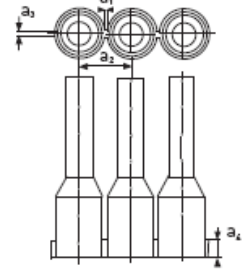

Passende Werkzeuge siehe GOGATOOL Katalog / for appropriate tools please see GOGATOOL catalog

Querschnitt & Länge mm ² mm AWG cross-section-length			DIN		T		W		VPE		€
			ArtNr	FC	ArtNr	FC	ArtNr	FC	Stk. PU	/100 Stk. /100 pcs.	
0,25	8	L 24	12DR3G00208	GE			12WR3G00208	BL	1000		2,78
0,34	8	L 22	12DR3G00308	TK			12DR3G00308	TK	1000		2,78
0,5	8	N 20	12DR3G00508	WS	12DR3G00508	WS	12WR3G00508	OR	1000		2,31
0,75	8	N 18	12DR3G00708	GR	12TR3G00708	HBL	12WR3G00708	WS	1000		2,34
1	8	N 18	12DR3G01008	RT	12DR3G01008	RT	12WR3G01008	GE	1000		2,35
1,5	8	N 16	12DR3G01508	SW	12DR3G01508	SW	12WR3G01508	DRT	1000		2,38
2,5	8	N 14	12DR3G02508	BL	12TR3G02508	GR	12DR3G02508	BL	500		2,78

Passende Werkzeuge siehe GOGATOOL Katalog / for appropriate tools please see GOGATOOL catalog

Querschnitt & Länge mm ² mm AWG cross-section-length			DIN		T		W		VPE		€
			ArtNr	FC	ArtNr	FC	ArtNr	FC	Stk. PU	/100 Stk. /100 pcs.	
0,25	8	L 24	12DR4G00208	GE			12WR4G00208	BL	3000		2,78
0,34	8	L 22	12DR4G00308	TK			12DR4G00308	TK	3000		2,78
0,5	8	N 20	12DR4G00508	WS	12DR4G00508	WS	12WR4G00508	OR	3000		2,31
0,75	8	N 18	12DR4G00708	GR	12TR4G00708	HBL	12WR4G00708	WS	3000		2,34
1	8	N 18	12DR4G01008	RT	12DR4G01008	RT	12WR4G01008	GE	3000		2,35
1,5	8	N 16	12DR4G01508	SW	12DR4G01508	SW	12WR4G01508	DRT	2500		2,38
2,5	8	N 14	12DR4G02508	BL	12TR4G02508	GR	12DR4G02508	BL	1500		2,78