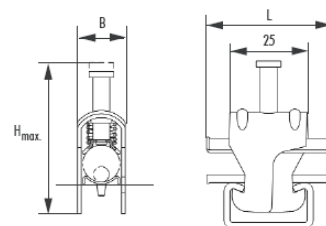

## EMV-Schirmanschlussklemmen Edelstahl / EMC-shielding terminals stainless steel

**Großflächige, dauerhafte EMV-Abschirmung für einzelne Leitungen bis 90 mm Durchmesser /  
extensive and permanent EMC shielding for single wires up to a diameter of 90 mm**  
**Für Ankerschienen mit 15 mm Öffnung aus Edelstahl A2 /  
for anchor rails with an 15 mm opening, made of stainless steel A2**

**Kabelunterlage schräg auf C-Schiene auflegen / replace cable pad to the rail**  
**Abisoliertes Kabel mit der Schirmung auf die Kabelunterlage auflegen / replace stripped wire to the pad**  
**Schirmanschlussklemme auf die Schirmung drücken / press the shielding terminal on the shield**  
**Klemmenfüße in die Ankerschiene eindrehen / screw clamp feet into the anchor rail**

### GOGASHIELD AK2 EMV-Federklemme / EMC-spring clamp

inkl. Kabelauflage / incl. cable support

**NICHT als Kabelbefestigung verwendbar! / NOT for cable fastening!**

Typ	für Schirm- $\varnothing$ mm	Länge mm	Breite mm	Höhe mm	VPE Stk.	ArtNr	€/Stk.
type	for shield- $\varnothing$	length	width	height	PU		/pc.
AK2-10	5 - 10	40	16	48	50	29-43730	10,16
AK2-14	8 - 14	40	20	50	50	29-43731	11,36
AK2-18	13 - 18	40	24	56	50	29-43732	11,54
AK2-21	17 - 21	40	29	59	50	29-43733	13,20
AK1-26	19 - 26	40	37	74	50	29-43734	15,29

Typ	für Schirm- $\varnothing$ mm	Länge mm	Breite mm	Höhe mm	VPE Stk.	ArtNr	€/Stk.
type	for shield- $\varnothing$	length	width	height	PU		/pc.
AK3F-12	8 - 12	40	15,5	37 - 56	100	29-43230/F	10,94
AK3F-16	12 - 16	40	19,5	41 - 60	100	29-43231/F	12,45
AK3F-20	16 - 20	40	24	45 - 64	100	29-43232/F	11,87
AK3F-25	20 - 25	40	29,5	50 - 69	100	29-43233/F	20,71
AK3F-32	25 - 32	40	37	57 - 76	100	29-43234/F	18,42
AK3F-40	32 - 40	40	45,5	65 - 84	50	29-43235/F	25,33
AK3F-48	40 - 48	40	56	88 - 106	25	29-43236/F	36,45