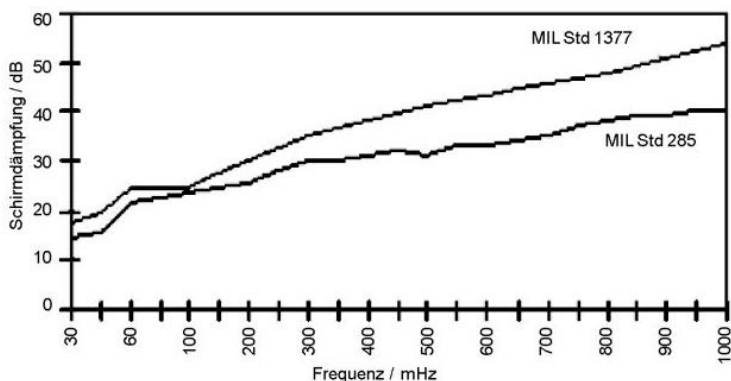

Der GSEMV ist ein hochflexibler leichtgewichtiger Geflechtsschlauch aus Polyamid 6.6. Durch die Beschichtung mit reinem Silber werden Abschirmwerte bis zu 54 dB erreicht. Dieser geflochtene Schlauch ist leicht zu montieren und passt sich konvexen Formen an. Kabelausgängen können einfach durch das Geflecht geführt werden, ohne den Schlauch zu schneiden. /

The GSEMV is a highly flexible lightweight braided tube made of polyamide 6.6. By coating with pure silver shielding values can be achieved up to 54 dB. This braided tube is easy to install and adapts to convex shapes. Cable outputs can easily be passed through the mesh, without cutting the tube.

GOGACON GSEMV EMV beschichteter Geflechtsschlauch / EMC coated braided sleeve

Material / material: Polyamid 6.6 halogenfrei / halogen-free
Temperaturbereich / temperature range: -40°C - +160°C
Reißkraft / tensile force: ca 2,1 kG/Monofilament / approx. 2,1 kG/monofilament
Durchmesser Monofilament / diameter monofilament: 0,27 +- 0,03 mm
Mindestbiegeradius / min. bending radius: 1 mm
Farbe / color: metallisch silber / metallic silver
Oberflächenwiderstand / surface resistivity: < 0,5 Ω

Typ type	Durchmesser mm diameter	Flachmaß mm flat dimension	Anzahl Monofilamente number of monofilamentes	VPE m PU	ArtNr	€/m. /m.
GSEMV-4	1,5-4	4	48	100	240340	4,61
GSEMV-5	3-6	5	64	100	240341	6,28
GSEMV-12	7-15	11	120	100	240342	9,31
GSEMV-26	16-26	20	192	100	240343	18,02
GSEMV-30	24-36	30	292	50	240344	19,12
GSEMV-45	32-47	45	384	50	240345	31,34
GSEMV-55	32-58	51	480	50	240346	36,28
GSEMV-65	32-68	57	600	50	240347	48,84
GSEMV-80	32-85	61	720	25	240348	65,70
GSEMV-100	50-115	95	960	25	240349	88,60