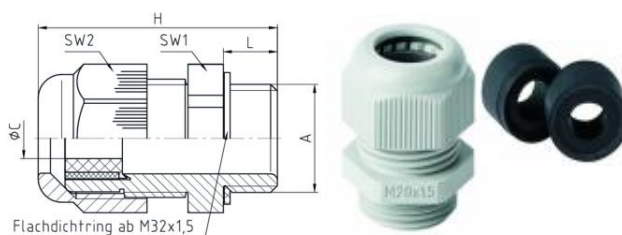

GOGAFIX KR-J Klemmbereich reduziert metrisch / reduced clamping range metric

GOGAFIX KR-J ist eine hochwertige Polyamid-Verschraubungen für viele Anwendungen in der Industrie. Die Lamellenklemmung mit innenliegender Gummidichtung und Dichtlippe am Gewinde sorgt für eine optimale Zugentlastung und Schonung des Kabels mit großem variablen Klemmbereich. Das Mehrgang-Trapezgewinde und der zweiteilige Reduzier-Dichtring, auch für kleine Kabel aus TPE TPS, garantieren eine sichere und blitzschnelle Montage.

GOGAFIX K is a high quality cable polyamid gland for use in industry. Clutch-plate clamp with inner rubber seal, sealing lip at thread are for optimal strain relief and cable protection combined with a generous clamping range. The trapez-thread and the built-in vibration protection system eliminate loss of torque.

Zulassung / approval: VDE, cURus nach UL 514B

Anschluss- gewinde	Klemmbereich mm	Schlüssel- weite mm	Gewinde- länge mm	VPE Stk.	ArtNr RAL7035	€/Stk.
<i>thread size</i>	<i>clamping range</i>	<i>spanner size</i>	<i>thread length</i>	<i>PU</i>		<i>/pc.</i>
M 16 x 1,5	3 - 10	20	8	100	230012HGR-J	1,01

GOGAFIX GMK Gegenmuttern metrisch / locknuts metric

Material: hochwertiges, schlagzähes Polyamid, glasfaserverstärkt PA 6 GF / *high quality, impact-resistant, glass fiber reinforced*

Anschluss- gewinde	Schlüssel- weite mm	Höhe mm	VPE Stk.	ArtNr RAL7035	€/Stk.
<i>thread size</i>	<i>spanner size</i>	<i>height</i>	<i>PU</i>		<i>/pc.</i>
M 16 x 1,5	22	5,0	100	230212	0,11