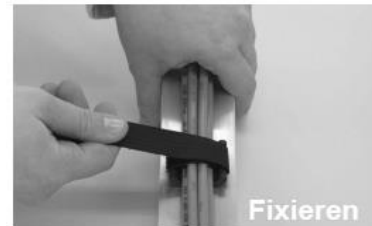

Klettbandhalter / velcro fastener

Wiederöffenbar / *releaseable*

Montage nachträglich oder vorübergehend / *installation subsequently or temporarily*

Auch für dünne & empfindliche LWL (Lichtwellenleiter) geeignet. /

Also suitable for slim & sensitive fiber optic cables.

Keine Einschnürung bei Druckluftschläuchen. / *Prevents constriction of air hose.*

Befestigung & Öffnung ohne Werkzeug mit EINER Hand. /

Installation possible without tool with only one hand needed.

Keine Verletzungsgefahr wie bei gekürzten Kabelbindern. / *No risk of injury due to cutted cable ties.*

Zugentlastung auch vertikal durch große Auflagefläche. /

Strain relief possible vertically due to big mounting.