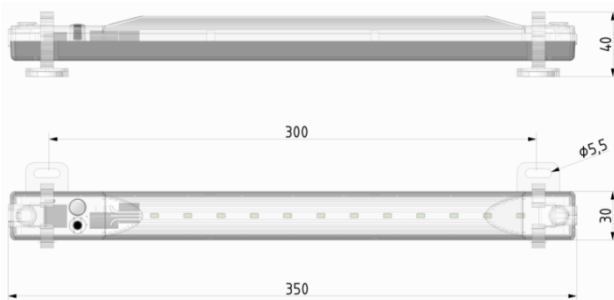

Leistungsaufnahme / power consumption: 4 W
Lichtstärke / light intensity: 400 lm bei / at 120° / 6500k
Maximale Durchverdrahtung / max. daisy chain cables: 16 Leuchten bei AC / 8 Leuchten bei DC / 16 lights at AC / 8 lights at DC
Gehäuse / enclosure: Kunststoff, PC/ABS blau, Deckel transparent / plastic, PC/ABS blue, cover transparent
Einsatztemperatur / operating-temperature: -30 - +70°C
Anschluss / connection: 2-poliger Wieland-Stecker mit Verriegelung oder Klemmen / 2-pole Wieland-male with locking or terminals
Schutzart/Schutzklasse / protection grade/class: IP20/2
Approbationen / approvals: CE, cURus File No E358386, CSA
Abmessungen / dimensions: 350 x 35 x 32 mm
Gewicht / weight: 0,14 kg

Eingangsspannung / input voltage: 24 - 265 V AC/DC - 50/60 Hz
Leistungsaufnahme / power consumption: 6 W
Lichtstrom / luminosity: 700 lm bei / at 5.000k
Schutzart/Schutzklasse / protection grade/class: IP20/2
Anschluss / connection: 2-poliger Wieland-Stecker / 2-pole wieland-male plug
Abmessungen / dimensions: 350 x 30 x 40 mm
Lebensdauer / service life: 50.000 Std. bei 20°C / 50.000 hours at 20°C
Max. Luftfeuchtigkeit / max. humidity: 90% rF nicht kondensierend / non condensing
Befestigung / mounting: Magnet- und Schraubbefestigung / magnet and screw fixing
Gewicht / weight: 0,15 kg
Einsatztemperatur / operating-temperature: -20 - +60°C
Approbationen / approvals: CE, UL in Vorbereitung / in preparation
Lieferumfang / scope of delivery: LED-Leuchte, Befestigungsclips mit Magnet- und Schraubbefestigung / LED-light, mounting clips for magnetic and screw fixing, fixing screws