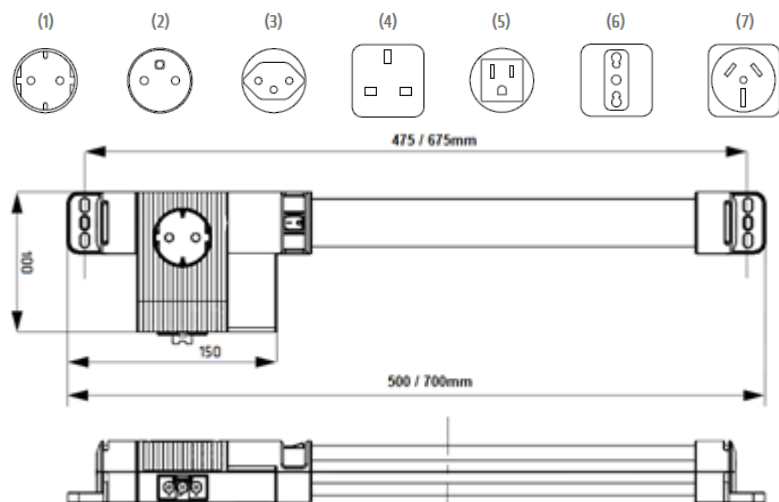

a. A. = auf Anfrage / upon request

Zeichnungen / drawings:

Preise gültig ab 01.01.2024 exkl. MwSt., freibleibend, Auftragsrabatt auf Anfrage /

prices are valid from 01.01.2024 excl. VAT, subject to change, discounts upon request

sonst. Konditionen siehe www.gogatec.com/AGB.pdf, techn. Änderungen vorbehalten /

terms & conditions can be found on our website: www.gogatec.com/AGB.pdf; error, technical modifications and variations are reserved