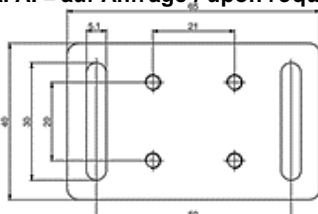

a. A. = auf Anfrage / upon request