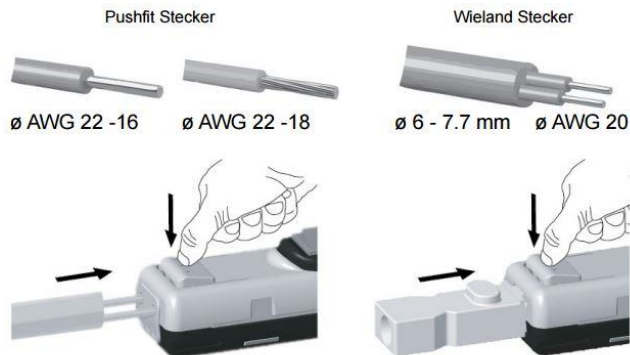

GOGASWITCH SL4000 Schaltschrankleuchte / control cabinet light

Bewegungsmelder 5 Min. Ausschaltzeit / motion sensor 5 min. switched on
24 – 265 V DC/AC – 50/60 Hz Universalspannung / universal voltage
Durchgangsverdrahtung / daisy chain wiring
Magnet- und Schraubbefestigung mit Clips/ magnet- and screw-mounting with clips
Langlebig und wartungsfrei / long-lasting and maintenance-free
Lebensdauer 60.000 Std. bei +20°C / lifespan of 60.000 hrs. at +20°C

Leistungsaufnahme / power consumption: 4 W
Lichtstärke / light intensity: 400 lm bei / at 120° / 6500k
Maximale Durchverdrahtung / max. daisy chain cables: 16 Leuchten bei AC / 8 Leuchten bei DC / 16 lights at AC / 8 lights at DC
Gehäuse / enclosure: Kunststoff, PC/ABS blau, Deckel transparent / plastic, PC/ABS blue, cover transparent
Einsatztemperatur / operating-temperature: -30 - +70°C
Anschluss / connection: 2-poliger Wieland-Stecker mit Verriegelung oder Klemmen / 2-pole Wieland-male with locking or terminals
Schutzart/Schutzklasse / protection grade/class: IP20/2
Approbationen / approvals: CE, cURus File No E358386, CSA
Abmessungen / dimensions: 350 x 35 x 32 mm
Gewicht / weight: 0,14 kg