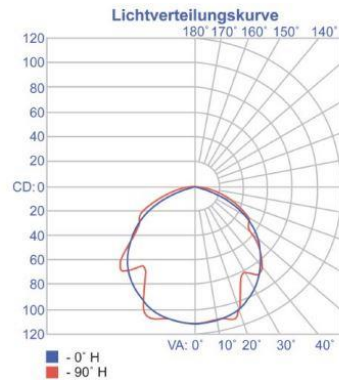

GOGASWITCH SL4000 Schaltschrankleuchte / control cabinet light

Bewegungsmelder 5 Min. Ausschaltzeit / motion sensor 5 min. switched on
24 – 265 V DC/AC – 50/60 Hz Universalspannung / universal voltage
Durchgangsverdrahtung / daisy chain wiring
Magnet- und Schraubbefestigung mit Clips/ magnet- and screw-mounting with clips
Langlebig und wartungsfrei / long-lasting and maintenance-free
Lebensdauer 60.000 Std. bei +20°C / lifespan of 60.000 hrs. at +20°C

Leistungsaufnahme / power consumption: 4 W
Lichtstärke / light intensity: 400 lm bei / at 120° / 6500k
Maximale Durchverdrahtung / max. daisy chain cables: 16 Leuchten bei AC / 8 Leuchten bei DC / 16 lights at AC / 8 lights at DC
Gehäuse / enclosure: Kunststoff, PC/ABS blau, Deckel transparent / plastic, PC/ABS blue, cover transparent
Einsatztemperatur / operating-temperature: -30 - +70°C
Anschluss / connection: 2-poliger Wieland-Stecker mit Verriegelung oder Klemmen / 2-pole Wieland-male with locking or terminals
Schutzart/Schutzklasse / protection grade/class: IP20/2
Approbationen / approvals: CE, cURus File No E358386, CSA
Abmessungen / dimensions: 350 x 35 x 32 mm
Gewicht / weight: 0,14 kg