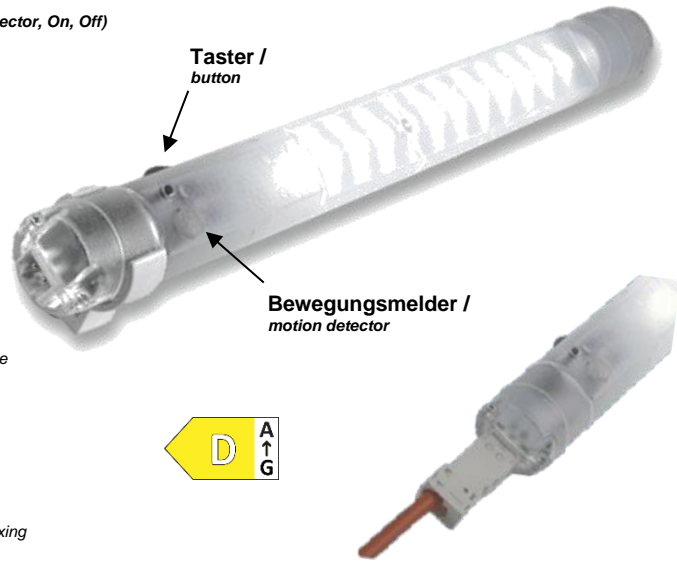

GOGASWITCH LED-K Schaltschrankleuchte / control cabinet light

- Wahltaster (Bewegungsmelder, Ein, Aus) / programm button (motion detector, On, Off)
- Bewegungsmelder / motion detector
- Seitlicher Netzanschluss / side power supply
- Großer Spannungsbereich / wide voltage range
- Durchgangsverdrahtung zum Anschluss von bis zu 8 Leuchten / through-wiring for connection of up to 8 cabinet lights
- Integrierter Überspannungsschutz / built-in overvoltage protection
- Gedimmtes Ein-/Aussschalten / dimmed switch ON/OFF
- geringe EMV-Störung / low EMC emissions
- Einbau in Wand- oder Standschrank (auch VX) / mounting in wall- or standing cabinet (also VX)
- Inclusive Halteklammern / incl. holding clamps

- Material / material: PC
- Netzanschluss / power connector: 2 pol. Stecker weiß / 2-pole plug, white
- Betriebsspannung / operation voltage: 20 – 265 V DC/AC
- Leistungsaufnahme / power consumption: 6,4 W
- Lichtleistung / light output: 800 Lm
- Lichtfarbe / light colour: Cool White
- Empfohlene Vorsicherung / recommended pre-fuse: 2 A
- Gehäusefarbe / housing colour: transparent
- Befestigung / mounting: Schraub-, Magnetbefestigung / screw-, magnet fixing
- Schutzart / protection grade: IP20
- Betriebstemperatur / operation temperature: -10°C bis / up to +45°C, max. 95% rel. Luftfeuchte / rel. humidity
- Approbationen / approvals: CE, EMV, RoHS

Typ	Spannungsbereich	Abmessungen mm	Leistung LED	Befestigung	Gewicht kg	Art.Nr.	€		
type	voltage range	dimensions	LED power	mounting type	weight	part no.	/Stk. /pc.		
LED-K-B	20 - 265 V DC/AC	360 x 35 x 44	6,4 W	Schraub / screw	0,14	151060	162,00		
LED-K-M				Magnet / magnet				151062	179,00

Passendes Anschlusszubehör und Kabel siehe Zubehör f. Leuchten SL4000 & SL700 / suitable connection accessories and cables see accessories f. cabinet lights SL4000 & SL700

GOGASWITCH Halteklammern-Set für LED-K Schaltschrankleuchte (2 Stk.) / holding clamps set for LED-K cabinet light (2 pcs.)

Befestigungsart	Art.Nr.	€
mounting type	part no.	/set
Schraub / screw	161065	6,39
Magnet / magnet	161066	16,12