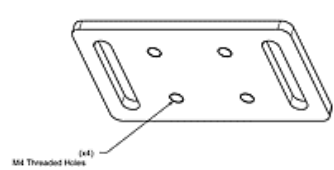

a. A. = auf Anfrage / upon request