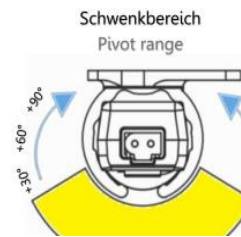

Eingangsspannung / input voltage: 24 - 265 V AC/DC - 50/60 Hz
Leistungsaufnahme / power consumption: 6 W
Lichtstrom / luminosity: 700 lm bei / at 5.000k
Schutzart/Schutzklasse / protection grade/class: IP20/2
Anschluss / connection: 2-poliger Wieland-Stecker / 2-pole wieland-male plug
Abmessungen / dimensions: 350 x 30 x 40 mm
Lebensdauer / service life: 50.000 Std. bei 20°C / 50.000 hours at 20°C
Max. Luftfeuchtigkeit / max. humidity: 90% rF nicht kondensierend / non condensing
Befestigung / mounting: Magnet- und Schraubbefestigung / magnet and screw fixing
Gewicht / weight: 0,15 kg
Einsatztemperatur / operating-temperature: -20 - +60°C
Approbationen / approvals: CE, UL in Vorbereitung / in preparation
Lieferumfang / scope of delivery: LED-Leuchte, Befestigungsclips mit Magnet- und Schraubbefestigung / LED-light, mounting clips for magnetic and screw fixing, fixing screws