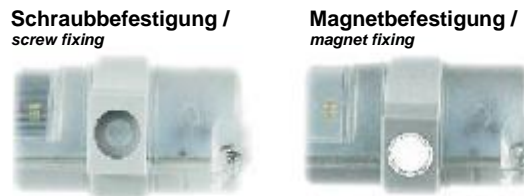

Preise gültig ab 01.01.2024 exkl. MwSt., freibleibend, Auftragsrabatt auf Anfrage / prices are valid from 01.01.2024 excl. VAT, subject to change, discounts upon request
sonst. Konditionen siehe www.gogatec.com/AGB.pdf, techn. Änderungen vorbehalten
terms & conditions can be found on our website: www.gogatec.com/AGB.pdf; error, technical modifications and variations are reserved