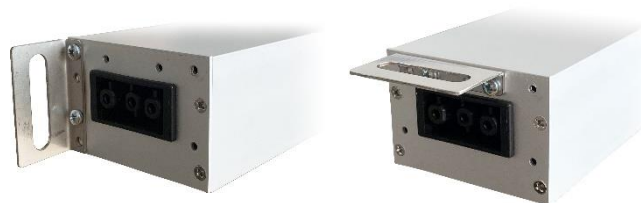

LED-A-BFW

Preise gültig ab 01.01.2024 exkl. MwSt., freibleibend, Auftragsrabatt auf Anfrage /
prices are valid from 01.01.2024 excl. VAT, subject to change, discounts upon request
sonst. Konditionen siehe www.gogatec.com/AGB.pdf, techn. Änderungen vorbehalten
terms & conditions can be found on our website: www.gogatec.com/AGB.pdf; error, technical modifications and variations are reserved