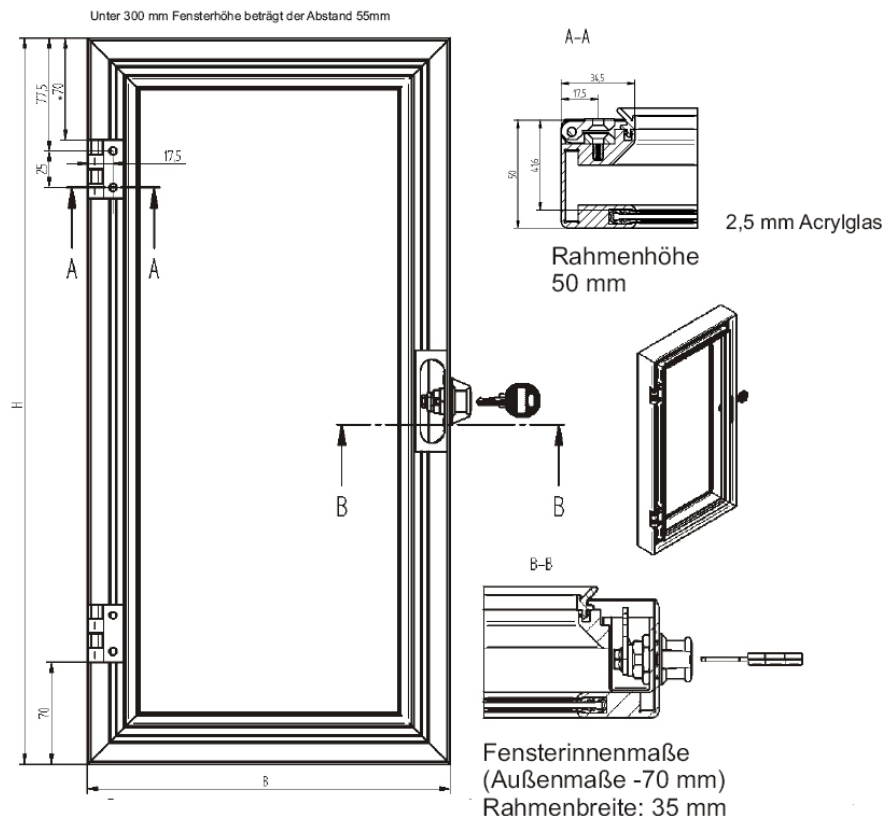

Material Rahmenprofil: ALU eloxiert / material frame profile: aluminium anodized

Fenster: Acryl-Glas / window acrylic glass

Profildichtung / profile seal: EPDM, IP54

Scharnierstange aus Edelstahl / hinge rod of stainless steel

Öffnungswinkel / opening angle 90°

Verschlüsse / locks: 1

Knebel-Drehriegel mit Schloss / toggle turning bolt with lock

Zylinder-Drehriegel / cylinder rotary bolt

Weitere Verschlussmöglichkeiten auf Anfrage / other locking possibilities on request

GOGASWITCH SRA Acrylglas Sichtfenster / acrylic glass inspection window

Material / material: Acrylglas / acrylic glass XP
Deckelstärke / cover thickness 6 mm
Wandstärke / wall thickness 8 mm

Profildichtung / profile seal: EPDM
Scharniere / hinges: Zink Druckguss / zinc die-cast

Scharnierstange / hinge rod: Edelstahl / stainless steel

Schutzart / protection grade: IP65 im geschlossenen Zustand / in closed state

Rahmentiefe / frame depth: 56 mm

Öffnungswinkel / opening angle: 90°