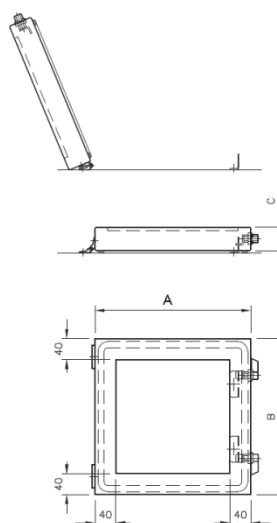

Werkstoff / material 1.4301

Glas / glass: 3-fach beschichtet / 3-times coated

Schutzart / protection grade: IP65

Rahmenbreite / frame width: 40 mm

Öffnungswinkel / opening angle: 90°

Sichtfenster mit 45mm Anbautiefe / inspection window with 45mm mounting depth

Sichtfenster mit 75mm Anbautiefe / inspection window with 75mm mounting depth

Typ type	A	B	ArtNr	€/Stk. /pc.
SV33/75	300	300	49-SV33/75	400,00
SV34/75	300	450	49-SV34/75	413,00
SV36/75	300	600	49-SV36/75	445,00
SV43/75	450	300	49-SV43/75	417,00
SV44/75	450	450	49-SV44/75	451,00
SV46/75	450	600	49-SV46/75	474,00
SV64/75	600	450	49-SV64/75	474,00
SV66/75	600	600	49-SV66/75	647,00
SV67/75	600	750	49-SV67/75	810,00
SV68/75	600	800	49-SV68/75	818,00
SV69/75	600	900	49-SV69/75	837,00
SV612/75	600	1200	49-SV612/75	1 061,00
SV77/75	750	750	49-SV77/75	851,00
SV710/75	750	1000	49-SV710/75	1 022,00
SV86/75	800	600	49-SV86/75	819,00
SV812/75	800	1200	49-SV812/75	1 067,00
SV106/75	1000	750	49-SV106/75	894,00