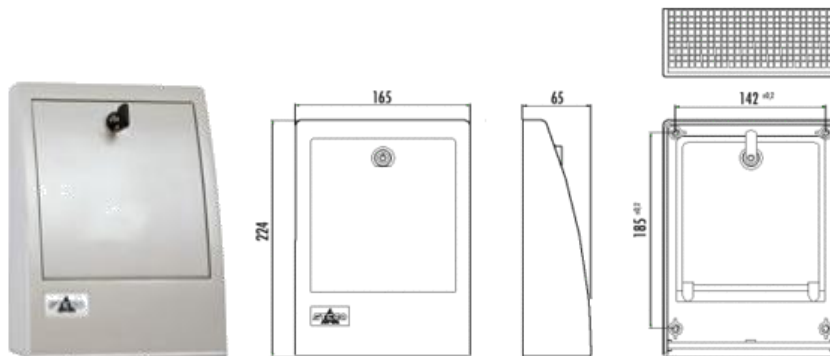

Preise gültig ab 01.01.2024 exkl. MwSt., freibleibend, Auftragsrabatt auf Anfrage / prices are valid from 01.01.2024 excl. VAT, subject to change, discounts upon request
sonst. Konditionen siehe www.gogatec.com/AGB.pdf, techn. Änderungen vorbehalten / terms & conditions can be found on our website: www.gogatec.com/AGB.pdf; error, technical modifications and variations are reserved