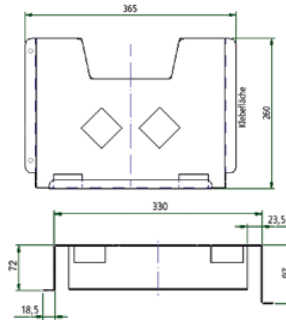

Innenmaße	ArtNr	€/Stk.
mm		/pc.
inner dimension		
235 x 220 x 30	65-Z-Schaltpl-K4	6,61
320 x 180 x 20	65-Z-Schaltpl-K3	11,56

**GOGASWITCH Blech-Schaltplantasche / steel sheet circuit diagram bags**

RAL 7035 struktur / structure

the right side wall is 19 mm lower, so that it rests directly on the door and is pre-fixed with tape

Passend für breite DIN A4 Ordner und DIN A3 Ordner / fits wide A4 folder and A3 folder

Material / material: Stahlblech

Farbe / color: RAL 7035 lichtgrau / lightgrey

Montagelöcher / installation holes: Ø 6,5 mm

Abstand / distance: 200 mm Gewicht / weight: 1,1kg

Abmessungen mm		ArtNr	€/Stk.
außen	innen		
inner dimension	outer dimension		/pc.
365x235x90	330x235x87	65-Z-Schaltpl-B5	49,90

Gewicht / weight: 1,9kg

Abmessungen mm		ArtNr	€/Stk.
außen	innen		
inner dimension	outer dimension		/pc.
338x260x90	298x258x87	90-ST-A4-U	65,30

Preise gültig ab 01.01.2024 exkl. MwSt., freibleibend, Auftragsrabatt auf Anfrage /