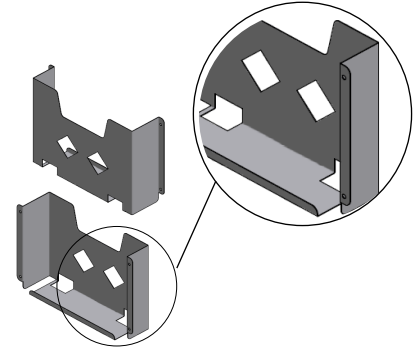

Schaltplantasche mit 2 unterschiedlich hohen Seiten / schematic bag with 2 different heighted sides

Dadurch passend für alle Türen ab 500 mm Breite / this fits all doors from 500 mm width

Wird auf der linken Seite an die Türverstärkung angeschraubt und auf der rechten angeklebt /

screwed at the left side of the door reinforcement and adhered to the right. Die rechte Seitenwand ist 19 mm tiefer, sodass sie direkt auf der Türe aufliegt und mit vormontiertem Klebebande fixiert wird /

the right side wall is 19 mm lower, so that it rests directly on the door and is pre-fixed with tape

Passend für breite DIN A4 Ordner und DIN A3 Ordner / fits wide A4 folder and A3 folder

Material / material: Stahlblech

Farbe / color: RAL 7035 lichtgrau / lightgrey

Montagelöcher / installation holes: Ø 6,5 mm

Abstand / distance: 200 mm Gewicht / weight: 1,1kg

Abmessungen mm		ArtNr	€/Stk.
außen	innen		
inner dimension	outer dimension		/pc.
365x235x90	330x235x87	65-Z-Schaltpl-B5	49,90