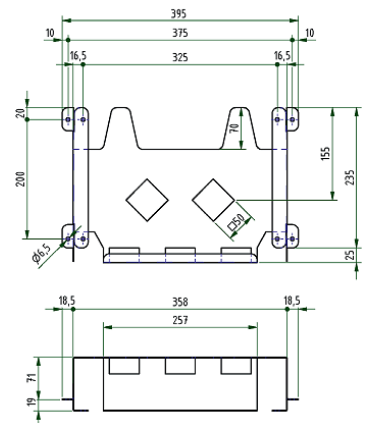

Farbe / color: RAL 7035 lichtgrau / lightgrey

Montagelöcher / installation holes: Ø 6,5 mm

Abstand / distance: 200 mm Gewicht / weight: 1,1kg

Abmessungen mm		ArtNr	€/Stk.
außen	innen		
inner dimension	outer dimension		/pc.
365x235x90	330x235x87	65-Z-Schaltpl-B5	49,90

Kann beidseitig geschraubt werden / can be screwed on both sides

Passend für breite DIN A4 Ordner / fitting for wide DIN A4 folder

Inklusive montiertem Klebeband / including mounted tape

Material / material: Stahlblech (1 mm Materialstärke) / sheet stell (1mm thickness)

Farbe / color: RAL 7035 lichtgrau / lightgrey

Befestigung / installation: Schrauben und/oder Kleben / screwing and/or adhere

Gewicht / weight: 1,15kg

Abmessungen mm		ArtNr	€/Stk.
außen	innen		
inner dimension	outer dimension		/pc.
395x260x90	355x260x90	65-Z-Schaltpl-B5/393	54,50

Gewicht / weight: 1,9kg

Abmessungen mm		ArtNr	€/Stk.
außen	innen		
inner dimension	outer dimension		/pc.
338x260x90	298x258x87	90-ST-A4-U	65,30

Preise gültig ab 01.01.2024 exkl. MwSt., freibleibend, Auftragsrabatt auf Anfrage /