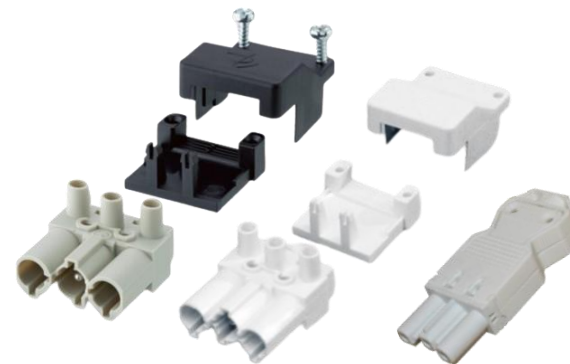

Schutzart / protection grade: IP 20, (IP 40 - gesteckt / plugged)

Zulassungen / approvals: VDE, UL, CSA, KEMA

GOGASWITCH 3-pol. Netz-Buchse / 3-poled main supply-socket

für for	Farbe length	ArtNr	€/Stk. /pc.
potentialfr. TK-Schließer / potential-free DS-closer	grau / grey	65-AC-166-BU-GR	7,02
Netz-/Verbindungskabel 16A / power/connection cable	w eiß / white	65-AC-166-BU-WS	6,70
Netz-/Verbindungskabel 16A UL / power/connection cable	w eiß / white	65-AC-166-BU-WS-UL	8,17

BU-GR

BU-WS

BU-WS-UL

GOGASWITCH 3-pol. Netz-Stecker / 3-poled main supply-plug

für für	Farbe length	ArtNr	€/Stk. /pc.
potentialfr. TK-Schließer / potential-free DS-closer	grau / grey	65-AC-166-ST-GR	7,02
Netz-/Verbindungskabel 16A / power/connection cable	w eiß / white	65-AC-166-ST-WS	6,70
Netz-/Verbindungskabel 16A UL / power/connection cable	w eiß / white	65-AC-166-ST-WS-UL	6,11

ST-GR

ST-WS

ST-WS-UL

GOGASWITCH 3-pol. Kurzschlussstecker / 3-poled short circuit-plug

Kurzschlussstecker zum Anschluss an die letzte Leuchte für potentialfreien Kontakt (z.B. Lüfter) / short-circuit plug for connection to the last light for potential-free contact (e.g. fan)