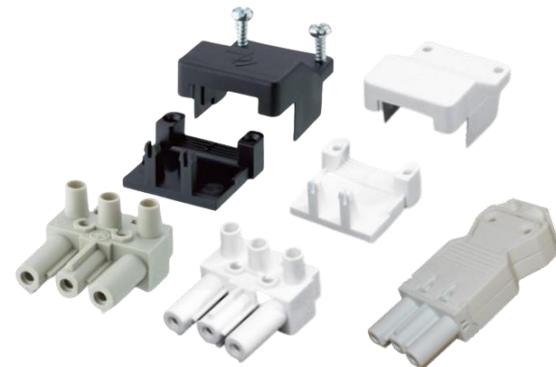

Schutzart / protection grade: IP 20, (IP 40 - gesteckt / plugged)

Zulassungen / approvals: VDE, UL, CSA, KEMA

GOGASWITCH 3-pol. Netz-Buchse / 3-poled main supply-socket

für for	Farbe length	ArtNr	€/Stk. /pc.
potentialfr. TK-Schließer / potential-free DS-closer	grau / grey	65-AC-166-BU-GR	7,02
Netz-/Verbindungskabel 16A / power/connection cable	w eiß / white	65-AC-166-BU-WS	6,70
Netz-/Verbindungskabel 16A UL / power/connection cable	w eiß / white	65-AC-166-BU-WS-UL	8,17

BU-GR

BU-WS

BU-WS-UL

GOGASWITCH 3-pol. Netz-Stecker / 3-poled main supply-plug

für für	Farbe length	ArtNr	€/Stk. /pc.
potentialfr. TK-Schließer / potential-free DS-closer	grau / grey	65-AC-166-ST-GR	7,02
Netz-/Verbindungskabel 16A / power/connection cable	w eiß / white	65-AC-166-ST-WS	6,70
Netz-/Verbindungskabel 16A UL / power/connection cable	w eiß / white	65-AC-166-ST-WS-UL	6,11

ST-GR

ST-WS

ST-WS-UL

GOGASWITCH 3-pol. Kurzschlussstecker / 3-poled short circuit-plug

Kurzschlussstecker zum Anschluss an die letzte Leuchte für potentialfreien Kontakt (z.B. Lüfter) / short-circuit plug for connection to the last light for potential-free contact (e.g. fan)