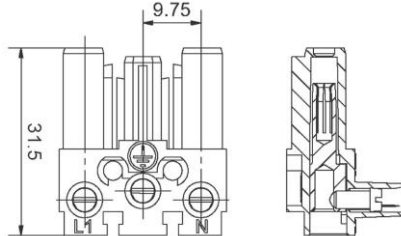

Gehäuse / housing: Polyamid 6/6

Anschluss / connection: Schrauben (max. 0,5 Nm, stahl, verzinkt, verchromt) / screws (steel, galvanized, chromed)

Querschnitt / cross section: 0,5 – 2,5 mm² (Abisolierlänge / stripping length: 7mm), Kontakte / contacts: Messing, plattiert / brass, plated

Dauerarbeitstemperatur / operating temperature: 100°C (kurzzeitigig / short: 160°C)

Stecker, Buchse / plug, socket: 3-polig mit Zugentlastung / 3-pole with strain relief

Nennspannung / nominal voltage: 250 V (Nennimpulsspannung / nominal pulse voltage: 4 kV)

Nennstrom / nominal current: 20 A (EN 61535), 16 A (EN 61984) bei T=70°C

Schutzart / protection grade: IP 20, (IP 40 - gesteckt / plugged)

Zulassungen / approvals: VDE, UL, CSA, KEMA

GOGASWITCH 3-pol. Netz-Buchse / 3-poled main supply-socket

für for	Farbe length	ArtNr	€/Stk. /pc.
potentialfr. TK-Schließer / potential-free DS-closer	grau / grey	65-AC-166-BU-GR	7,02
Netz-/Verbindungskabel 16A / power/connection cable	w eiß / white	65-AC-166-BU-WS	6,70
Netz-/Verbindungskabel 16A UL / power/connection cable	w eiß / white	65-AC-166-BU-WS-UL	8,17