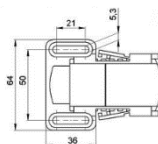

**Weiters liefern wir Leuchten mit Sondersteckdosen und Sonderspannungen /
lights with special socket and special voltage also available**

Preise gültig ab 01.01.2024 exkl. MwSt., freibleibend, Auftragsrabatt auf Anfrage /

prices are valid from 01.01.2024 excl. VAT, subject to change, discounts upon request

sonst. Konditionen siehe www.gogatec.com/AGB.pdf, techn. Änderungen vorbehalten /

terms & conditions can be found on our website: www.gogatec.com/AGB.pdf; error, technical modifications and variations are reserved