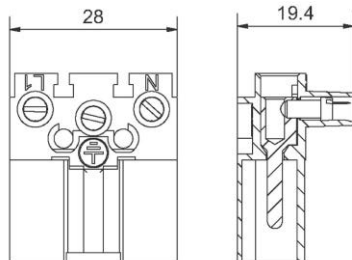

GOGASWITCH 3-pol. Netz-Stecker / 3-poled main supply-plug

für für	Farbe length	ArtNr	€/Stk. /pc.
potentialfr. TK-Schließer / potential-free DS-closer	grau / grey	65-AC-166-ST-GR	7,02
Netz-/Verbindungskabel 16A / power/connection cable	w eiß / white	65-AC-166-ST-WS	6,70
Netz-/Verbindungskabel 16A UL / power/connection cable	w eiß / white	65-AC-166-ST-WS-UL	6,11