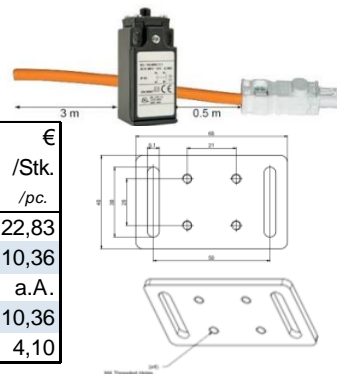

GOGASWITCH AP-11 Türkontaktschalter / door switch

Kontakte max. 3 A, mit Befestigungsmaterial / contacts max. 3 A, with mounting material

Typ <i>type</i>	Kontakte <i>contacts</i>	ArtNr	€/Stk. /pc.
SL4-TSB	Türschalter mit Platte u. Schraube / door switch w. plate and screw	151046	22,83
AP4T10Z11	1S + 1Ö, M16 / 1NO + 1NC	525-AP4T10Z11	10,36
AP4T10W20	2 Öffner, M16 / 2 NC	525-AP4T10W20	a.A.
AP5T10Z11	1S+1Ö, M20 / 1NO+1NC	525-AP5T10Z11	10,36
SL4-B	Befestigungsplatte / mounting plate	151049	4,10

a. A. = auf Anfrage / upon request

GOGASWITCH S-K-K Türkontaktschalter m. Anschlusskabel / door switch with cable

Türkontaktschalter mit Befestigungsmaterial, es wird der Öffner herausgeführt. Auf Wunsch kann stattdessen der Schließer angeschlossen werden. / Door contact switch with mounting material, it is taken out of the opener. On request: the closer can be connected.

Kabel <i>cable</i>	Länge m <i>length</i>	ArtNr	€/Stk. /pc.
orange	0,4	65-S-K-K-04	42,14
orange	0,6	65-S-K-K-06-VX	a.A.
orange	0,8	65-S-K-K-08	a.A.
orange	1	65-S-K-K-10-VX	63,10
UL grau / grey	0,4	65-S-K-K-04-UL	53,10
UL grau / grey	0,6	65-S-K-K-06-UL	52,20
UL grau / grey	0,8	65-S-K-K-08-UL	53,30

a. A. = auf Anfrage / upon request