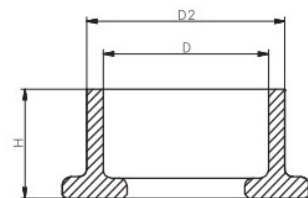

Loch D1 für <i>hole for</i>	Klemmbereich <i>clamping range</i>	Schlüsselweite mm (SW1) <i>spanner size</i>	Wandstärke WT mm <i>wall thickness</i>	Höhe H mm <i>height</i>	VPE Stk. <i>PU</i>	ArtNr	€/Stk. <i>/pc.</i>
M16	5 - 10	20	0,5 - 4	45	50	231302	13,63
M20	6 - 12	22	0,5 - 4	44	50	231303	16,20
M25	11 - 17	27	0,5 - 4	46	10	231304	19,00
M32	15 - 21	34	0,5 - 4	54	10	231305	22,87
M40	19 - 28	43	0,5 - 4	60	5	231306	32,89

Loch D1 für <i>hole for</i>	Klemmbereich <i>clamping range</i>	Schlüsselweite mm (SW1) <i>spanner size</i>	Wandstärke WT mm <i>wall thickness</i>	Höhe H mm <i>height</i>	VPE Stk. <i>PU</i>	ArtNr	€/Stk. <i>/pc.</i>
M16	3 - 7	20	0,5 - 4	45	50	231312	13,63
M20	5 - 9	22	0,5 - 4	44	50	231313	16,20
M25	8 - 13	27	0,5 - 4	46	10	231314	19,00
M32	11 - 15	34	0,5 - 4	54	10	231315	22,87
M40	16 - 23	43	0,5 - 4	60	5	231316	32,89

GOGAFIX DMWZ Demontagewerkzeug / disassembly tool

Siehe KVV2 Steck-Verschraubung aus Kunststoff / See KVV2 nylon quick fitting gland

Material: Polyamid / polyamide

Typ <i>type</i>	Höhe mm <i>height</i>	VPE Stk. <i>PU</i>	ArtNr	€/Stk. <i>/pc.</i>
DMWZ-16	13	1	239032	0,75
DMWZ-20	13	1	239033	0,83
DMWZ-25	13	1	239034	0,88
DMWZ-32	13	1	239035	0,97
DMWZ-40	15,5	1	239036	1,05

Typ <i>type</i>	für Schlüsselweite mm <i>for wrench size</i>	Innenvierkant <i>square drive</i>	Gesamtlänge mm <i>length</i>	Gewicht kg <i>weight</i>	VPE Stk. <i>PU</i>	Art.Nr. <i>part no.</i>	€/Stk. <i>/pc.</i>	
SN6k-20-1/2	20	1/2"	76	0,15	1	128601	17,77	
SN6k-22-1/2	22	1/2"	76	0,20	1	128602	17,77	
SN6k-24-1/2	24	1/2"	76	0,25	1	128603	19,43	
SN6k-27-1/2	27	1/2"	76	0,28	1	128604	21,80	
SN6k-30-1/2	30	1/2"	76	0,29	1	128605	25,08	
SN6k-34-1/2	34	1/2"	76	0,31	1	128606	60,90	
SN6k-36-1/2	36	1/2"	77	0,55	1	128607	34,61	
AD4k1/2-1/4	außen/outside 1/2"	außen/outside 1/2"	1/4"	70	0,04	1	128609	7,33