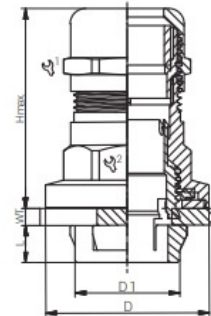

GOGAFIX MSVV2 Steckverschraubung Messing / brass quick fitting gland

Verschraubung für einseitige Montage ohne Spezialwerkzeug, kein Innengewinde erforderlich, Kontern an der Gehäuseinnenseite entfällt, für Wandstärken von 0,5-4mm stufenlos einstellbar, mit integrierter Zugentlastung für großen Dicht- und Klemmbereich / cable glands for one-side installations without special tools, no inside thread required, locknut on the innerside dispensable, continuously adjustable in wall thickness from 1-4mm, integrated anchorage, wide sealing and clamping range.

Loch D1 für <i>hole for</i>	Klemmbereich <i>clamping range</i>	Schlüsselweite mm (SW1) <i>spanner size</i>	Wandstärke WT mm <i>wall thickness</i>	Höhe H mm <i>height</i>	VPE Stk. <i>PU</i>	ArtNr	€/Stk. <i>/pc.</i>
M16	5 - 10	20	0,5 - 4	45	50	231302	13,63
M20	6 - 12	22	0,5 - 4	44	50	231303	16,20
M25	11 - 17	27	0,5 - 4	46	10	231304	19,00
M32	15 - 21	34	0,5 - 4	54	10	231305	22,87
M40	19 - 28	43	0,5 - 4	60	5	231306	32,89

Loch D1 für <i>hole for</i>	Klemmbereich <i>clamping range</i>	Schlüsselweite mm (SW1) <i>spanner size</i>	Wandstärke WT mm <i>wall thickness</i>	Höhe H mm <i>height</i>	VPE Stk. <i>PU</i>	ArtNr	€/Stk. <i>/pc.</i>
M16	3 - 7	20	0,5 - 4	45	50	231312	13,63
M20	5 - 9	22	0,5 - 4	44	50	231313	16,20
M25	8 - 13	27	0,5 - 4	46	10	231314	19,00
M32	11 - 15	34	0,5 - 4	54	10	231315	22,87
M40	16 - 23	43	0,5 - 4	60	5	231316	32,89

Typ <i>type</i>	für Schlüsselweite mm <i>for wrench size</i>	Innenvierkant <i>square drive</i>	Gesamtlänge mm <i>length</i>	Gewicht kg <i>weight</i>	VPE Stk. <i>PU</i>	Art.Nr. <i>part no.</i>	€/Stk. <i>/pc.</i>	
SN6k-20-1/2	20	1/2"	76	0,15	1	128601	17,77	
SN6k-22-1/2	22	1/2"	76	0,20	1	128602	17,77	
SN6k-24-1/2	24	1/2"	76	0,25	1	128603	19,43	
SN6k-27-1/2	27	1/2"	76	0,28	1	128604	21,80	
SN6k-30-1/2	30	1/2"	76	0,29	1	128605	25,08	
SN6k-34-1/2	34	1/2"	76	0,31	1	128606	60,90	
SN6k-36-1/2	36	1/2"	77	0,55	1	128607	34,61	
AD4k1/2-1/4	außen/outside 1/2"	außen/outside 1/2"	1/4"	70	0,04	1	128609	7,33