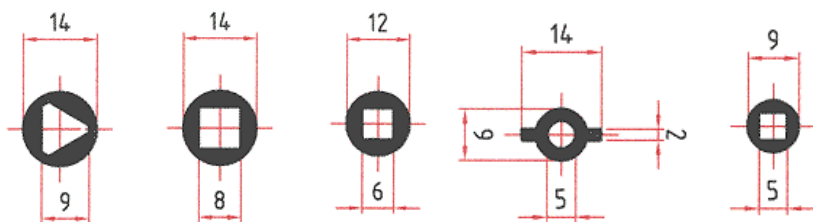

GOGASWITCH US – Universalschlüssel / universal-key

Universalschlüssel aus Zink / universal key made of zinc

Typ	ArtNr	€/Stk.
type		/pc.
Universalschlüssel US / universal-key	249060	7,62

Preise gültig ab 01.01.2024 exkl. MwSt., freibleibend, **NETTOPREISE** /

prices are valid from 01.01.2024 excl. VAT, subject to change, **NET PRICES**

sonst. Konditionen siehe www.gogatec.com/AGB.pdf, techn. Änderungen vorbehalten /

terms & conditions can be found on our website: www.gogatec.com/AGB.pdf; error, technical modifications and variations are reserved